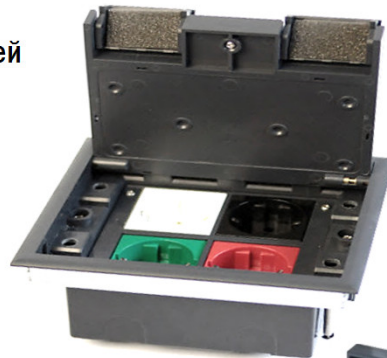

Напольные коробки для установки в технические полы и бетонные плиты.
Напольные коробки хорошо вписываются в интерьер, они эргономичны
и полностью отвечают требованиям потребителя.

Лючок пластиковый HTD-622AS, 8 модулей

Производитель: FEILIFU
Страна производитель: КНР
Размер интерфейса: 8 модулей
Размер панели: 169x141.5 мм
Базовые размер: 126x110,5x70 мм
Поставляется: без модулей
Материал: ПВХ
Цвет корпуса: черный

2810 сом

Лючок пластиковый HTD-624AS, 12 модулей

Производитель: FEILIFU
Страна производитель: КНР
Размер интерфейса: 12 модулей
Размер панели: 245x225 мм
Базовые размер: 189.5x225x76 мм
Поставляется: без модулей
Материал: ПВХ
Цвет корпуса: черный