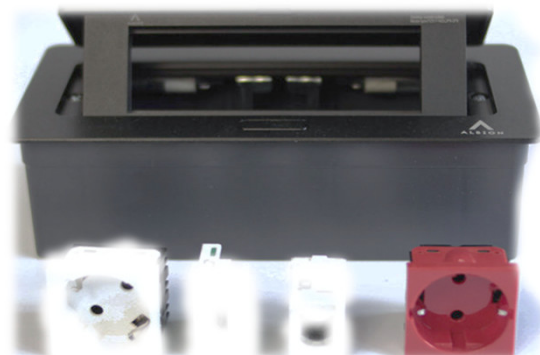

3970 сом

Лючок в стол НТМ-515, 4 модуля

Производитель: FEILIFU
Страна производитель: КНР
Размер интерфейса: 4 модуля
Размеры: 170x123 мм
Поставляется: без модулей
Материал: Алюминий
Цвет корпуса: черный

2745 сом

Лючок в стол НТМ-517, 6 модулей

Производитель: FEILIFU
Страна производитель: КНР
Размер интерфейса: 6 модулей
Размеры: 240x120 мм
Поставляется: без модулей
Материал: Алюминий
Цвет корпуса: черный

3240 сом

Поколение настольных боксов впечатляет своим видом и многосторонностью как в стандартном, так и в специальном исполнении. Бокс из высококачественного алюминия можно установить в любом месте на рабочем столе, что обеспечивает большое разнообразие возможностей оформления.