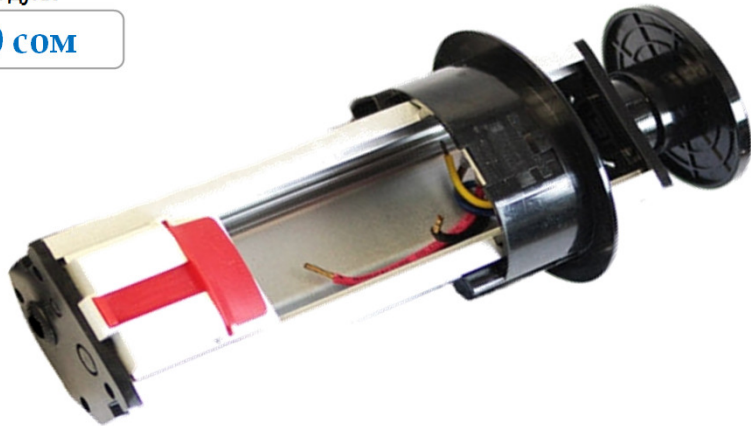

Поколение настольных боксов впечатляет своим видом и многосторонностью как в стандартном, так и в специальном исполнении. Бокс из высококачественного алюминия можно установить в любом месте на рабочем столе, что обеспечивает большое разнообразие возможностей оформления.

Блок розеточный в стол НТМ-520-4, 4 модуля

Производитель: FEILIFU

2480 сом

Страна производитель: КНР

Размер интерфейса: 4 модуля

Размеры: d100, 279мм

Поставляется: без модулей

Материал: Алюминий/пластик

Цвет: черный

Блок розеточный в стол НТМ-520-6, 6 модулей

Производитель: FEILIFU

2810 сом

Страна производитель: КНР

Размер интерфейса: 6 модулей

Размеры: d100, 324 мм

Поставляется: без модулей

Материал: Алюминий/пластик

Цвет: черный