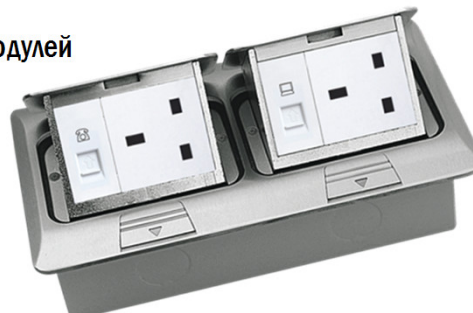

6280 сом

Лючок напольный HTD-1602L, 6 модулей

Производитель: FEILIFU

Страна производитель: КНР

Размер интерфейса: 6 модулей

Размеры: 220x120x60 мм

Поставляется: без модулей

Материал: Алюминий