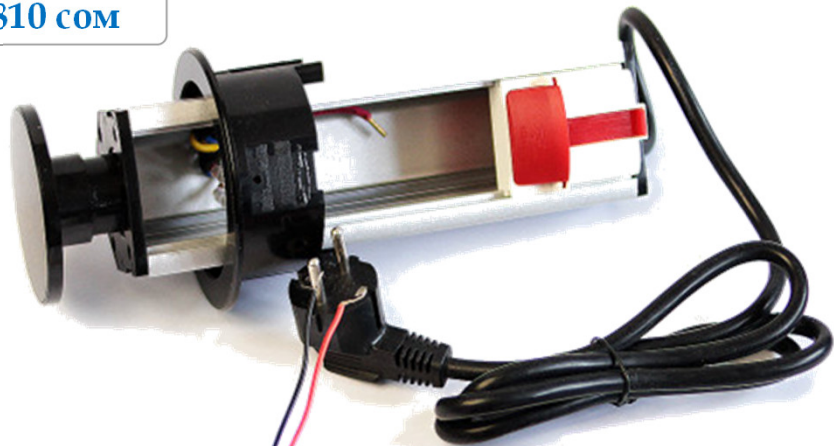

Блок розеточный в стол НТМ-520-6, 8 модулей

Производитель: FEILIFU

3140 сом

Страна производитель: КНР

Размер интерфейса: 8 модулей

Размеры: d100, 369 мм

Поставляется: без модулей

Материал: Алюминий/пластик

Цвет: черный